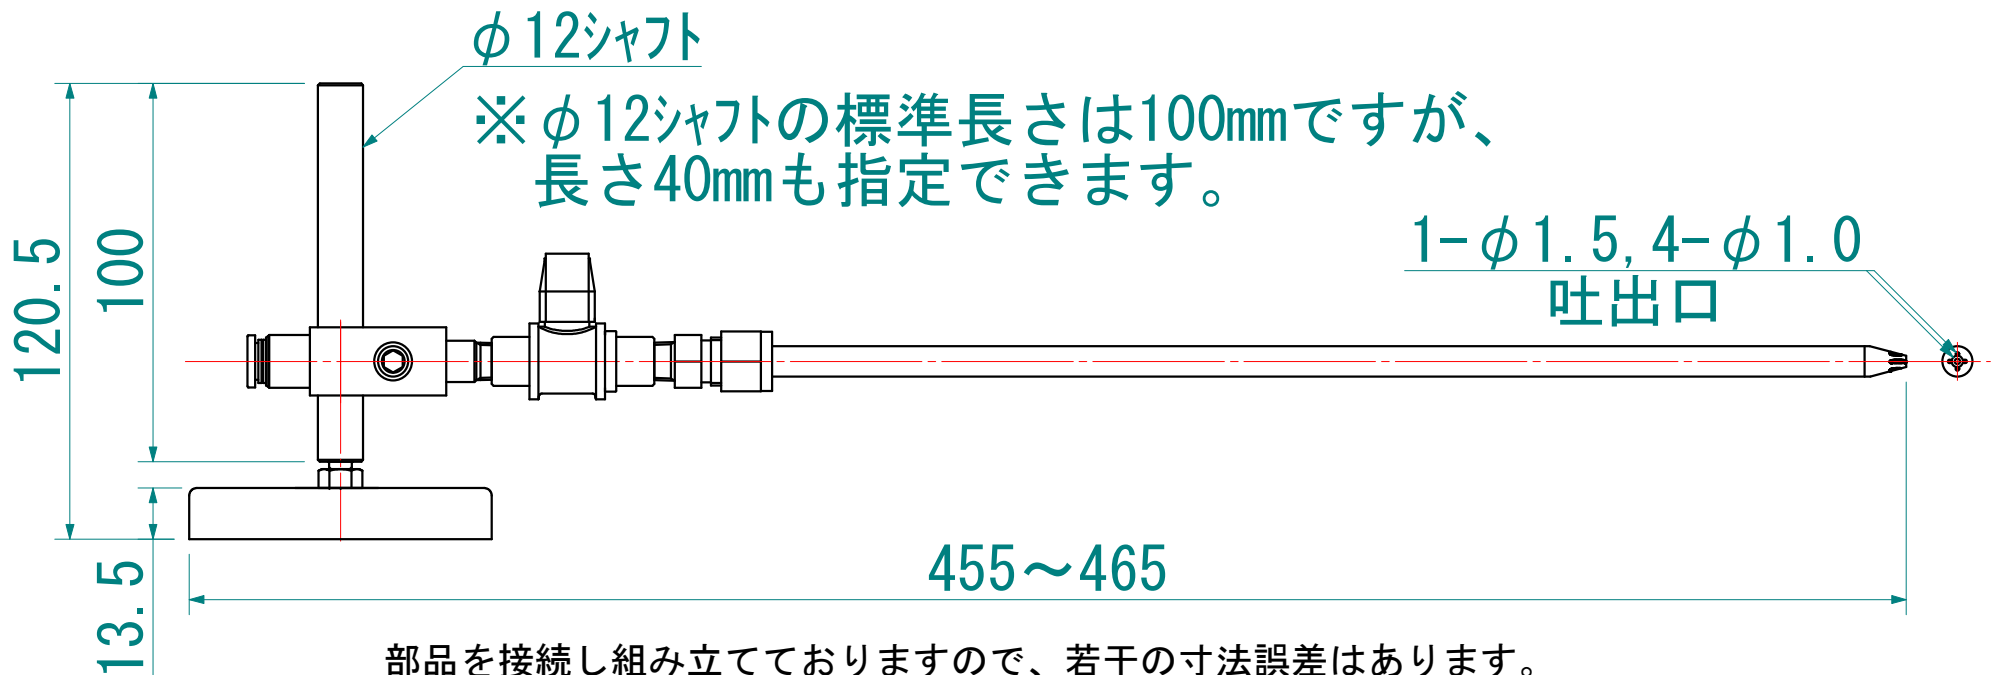

# ステンスパイプノズル（ストップバルブ付）KS-SPNS-S

部品を接続し組み立てておりますので、若干の寸法誤差はあります。  
予告なくデザインを変更する場合があります。