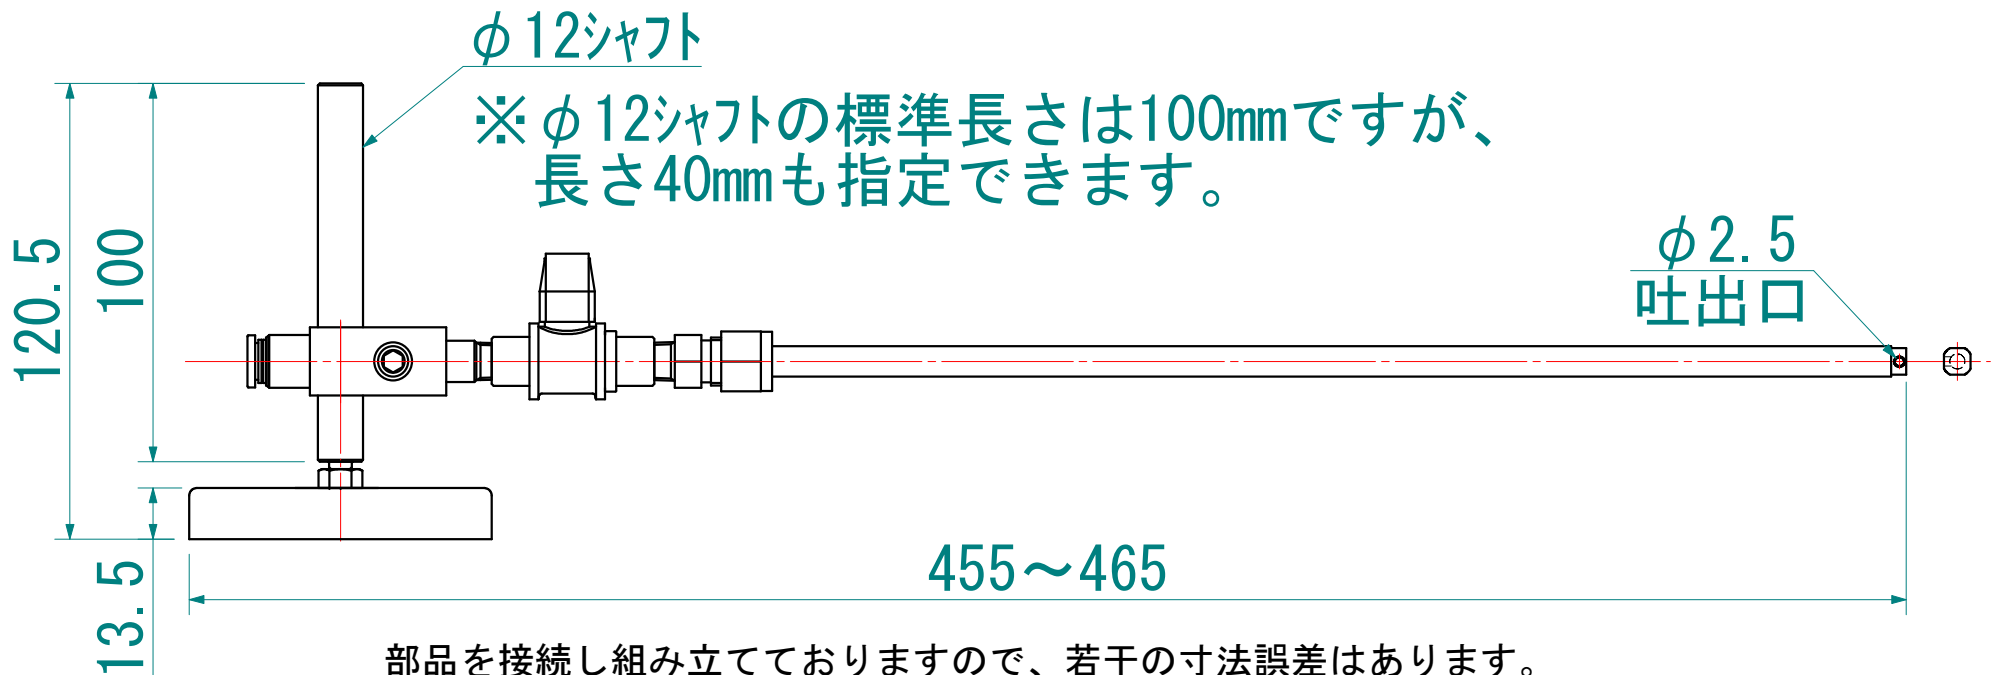

ステンスパイプノズル（ストップバルブ付）KS-SPNS-L

部品を接続し組み立てておりますので、若干の寸法誤差はあります。
予告なくデザインを変更する場合があります。