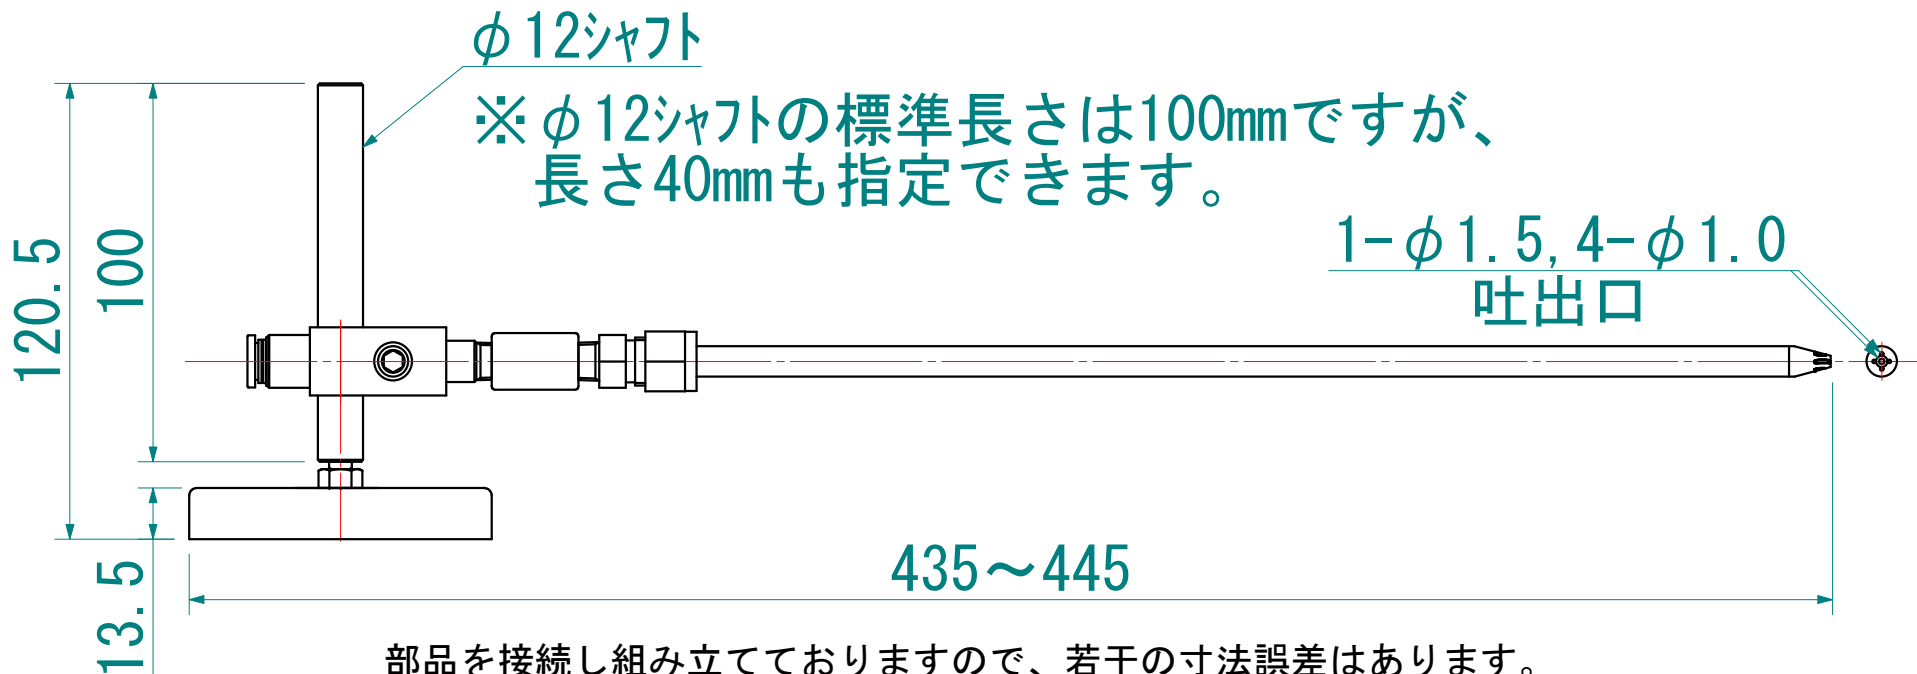

ステンスパイプノズルKS-SPN-S

部品を接続し組み立てておりますので、若干の寸法誤差はあります。
予告なくデザインを変更する場合があります。