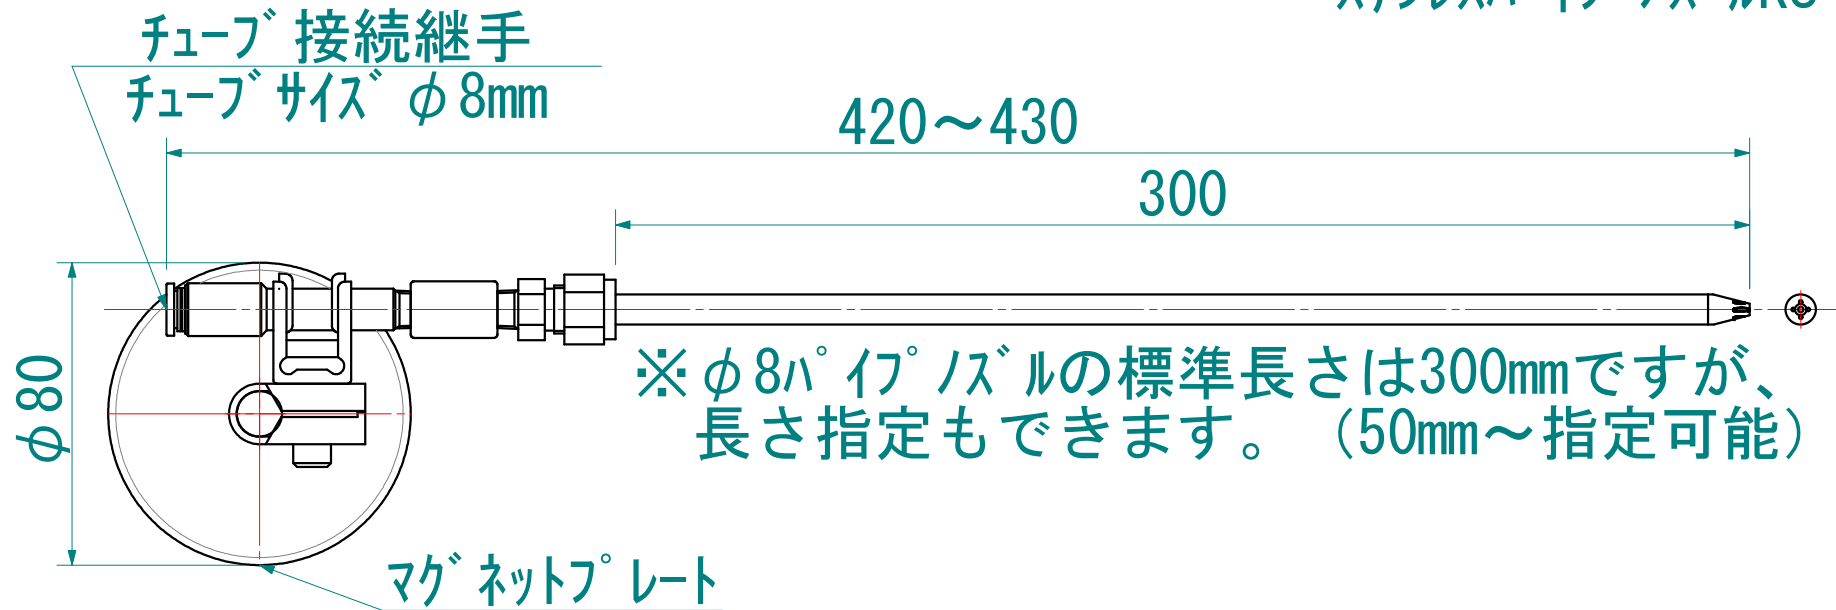

ステンスパイプノズルKS-SPN-S

部品を接続し組み立てておりますので、若干の寸法誤差はあります。
予告なくデザインを変更する場合があります。