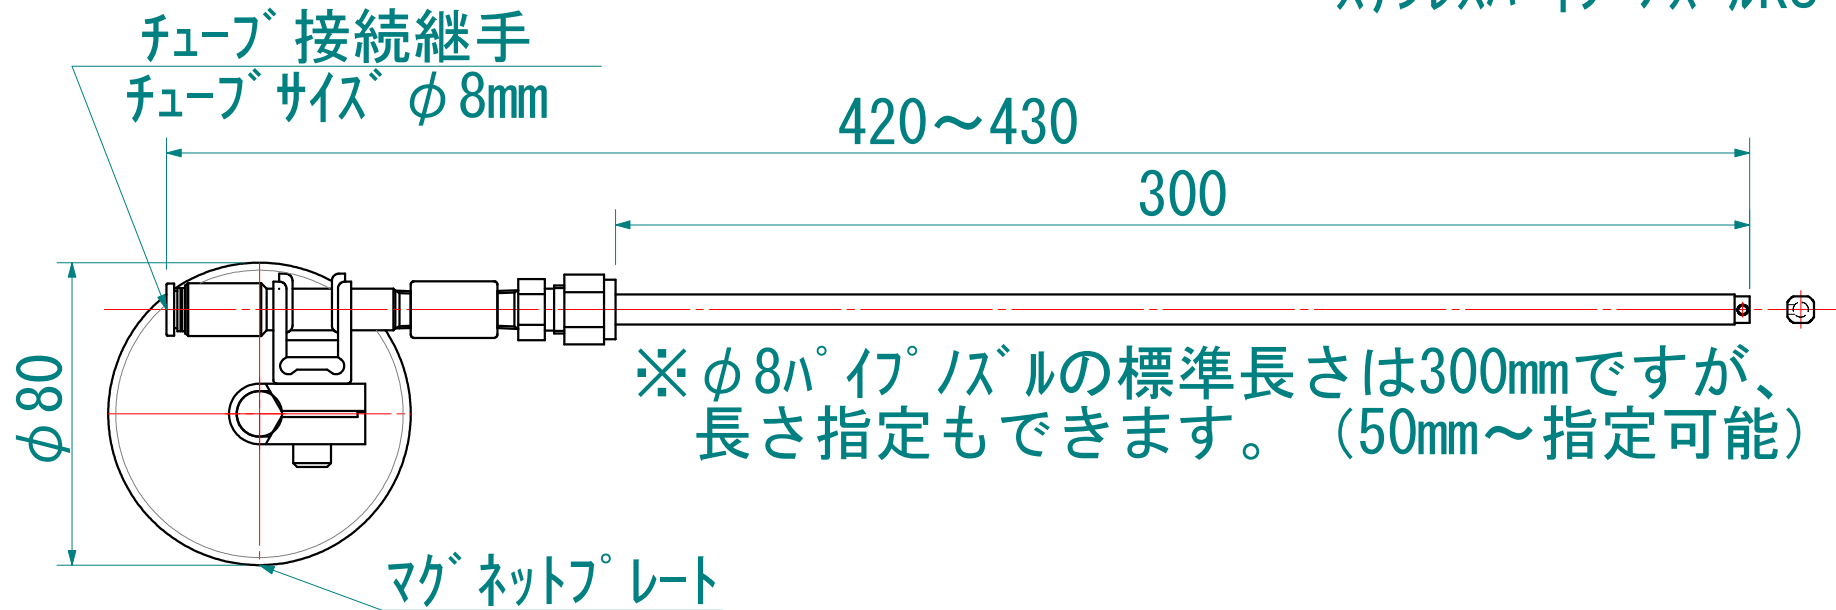

ステンスパイプノズルKS-SPN-L

部品を接続し組み立てておりますので、若干の寸法誤差はあります。
予告なくデザインを変更する場合があります。