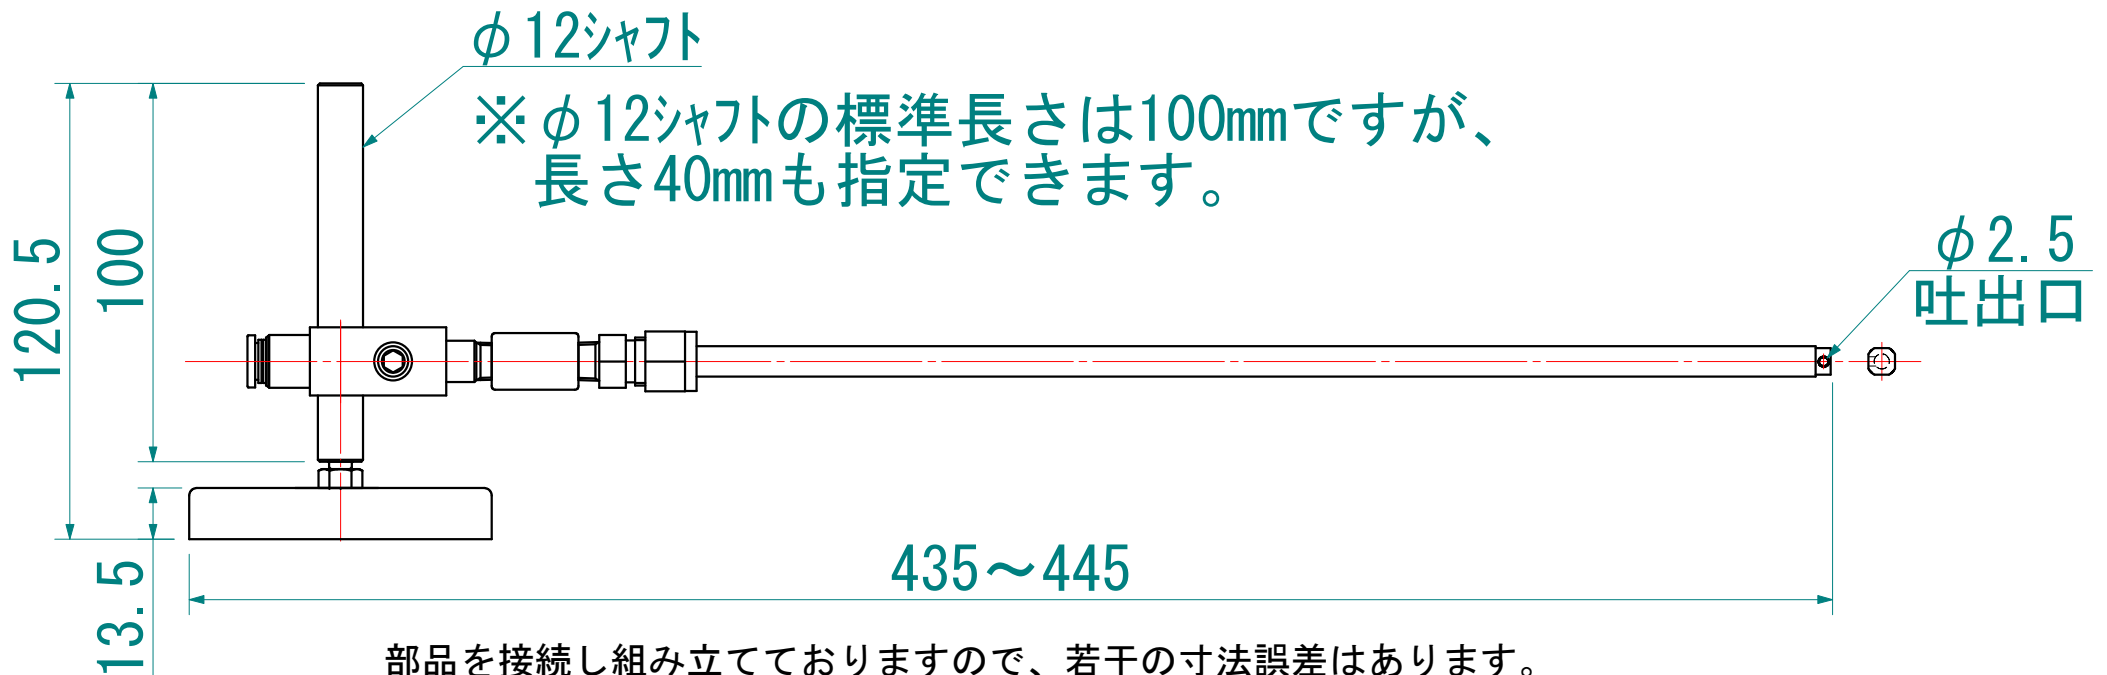

ステンスパイプノズルKS-SPN-L

部品を接続し組み立てておりますので、若干の寸法誤差はあります。
予告なくデザインを変更する場合があります。